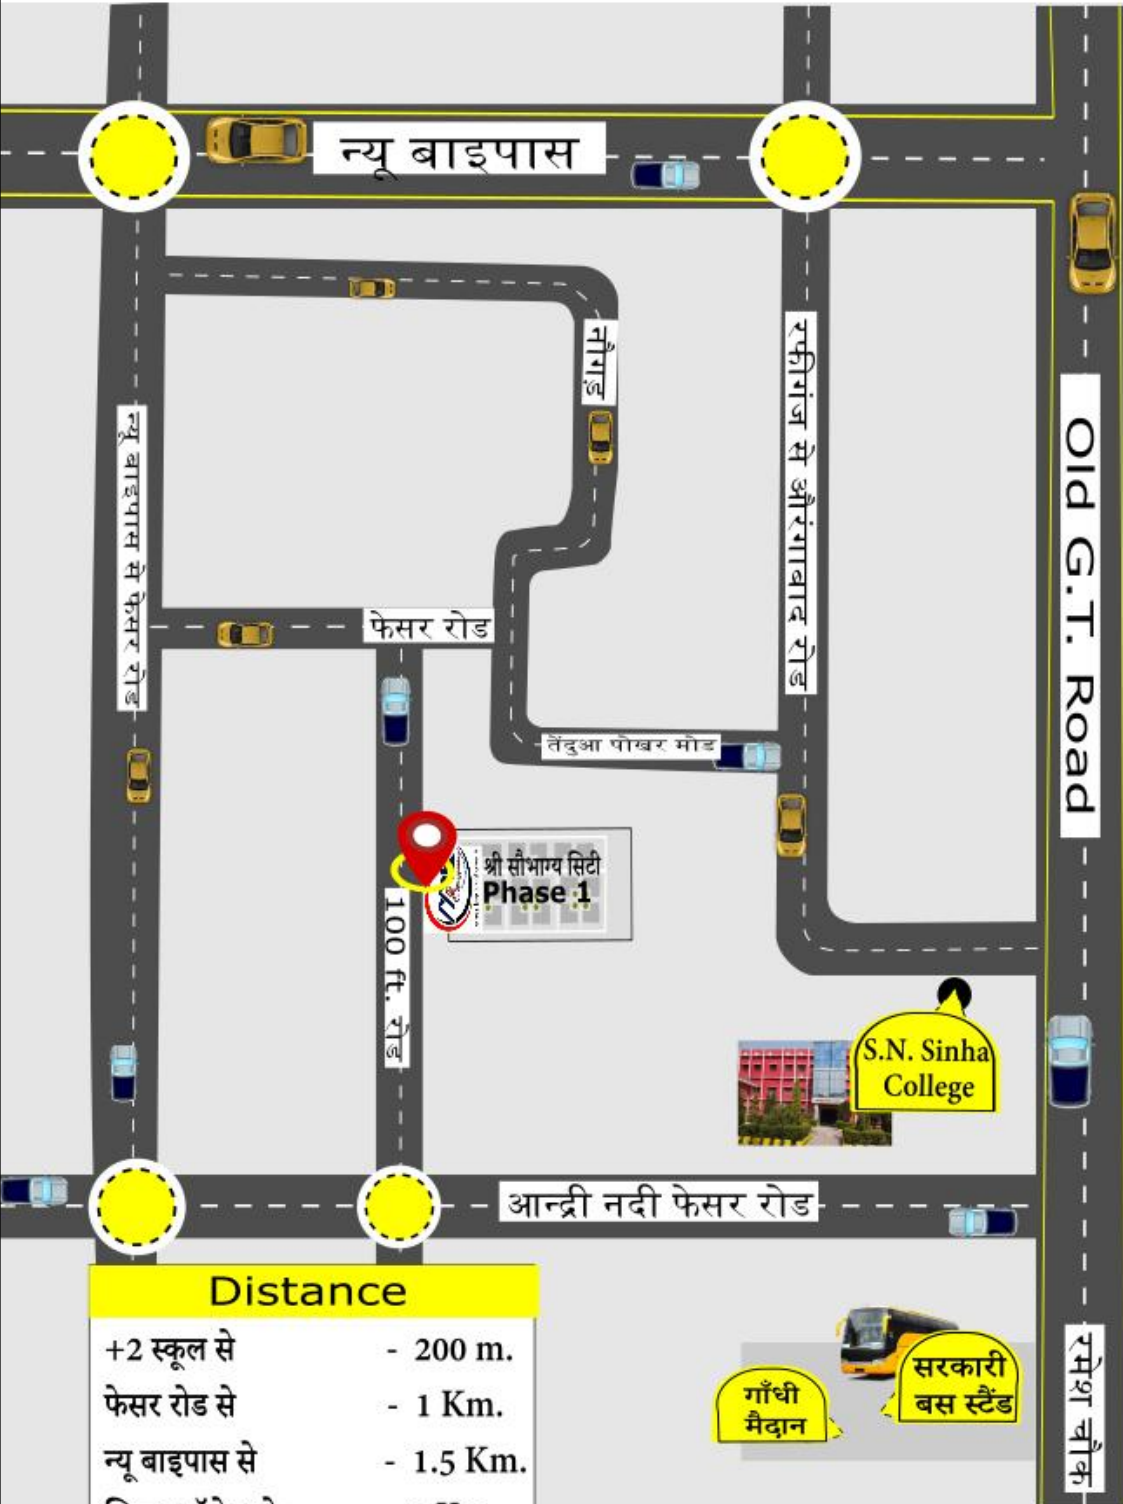

### Distance

+2 स्कूल से	- 200 m.
फेसर रोड से	- 1 Km.
न्यू बाइपास से	- 1.5 Km.
सिन्हा कॉलेज से	- 3 Km .
सरकारी बस स्टैंड	- 3.5Km.
फेसर स्टेशन से	- 5 Km
रमेश चौक से	- 6 Km.

गाँधी  
मैदान

सरकारी  
बस स्टैंड