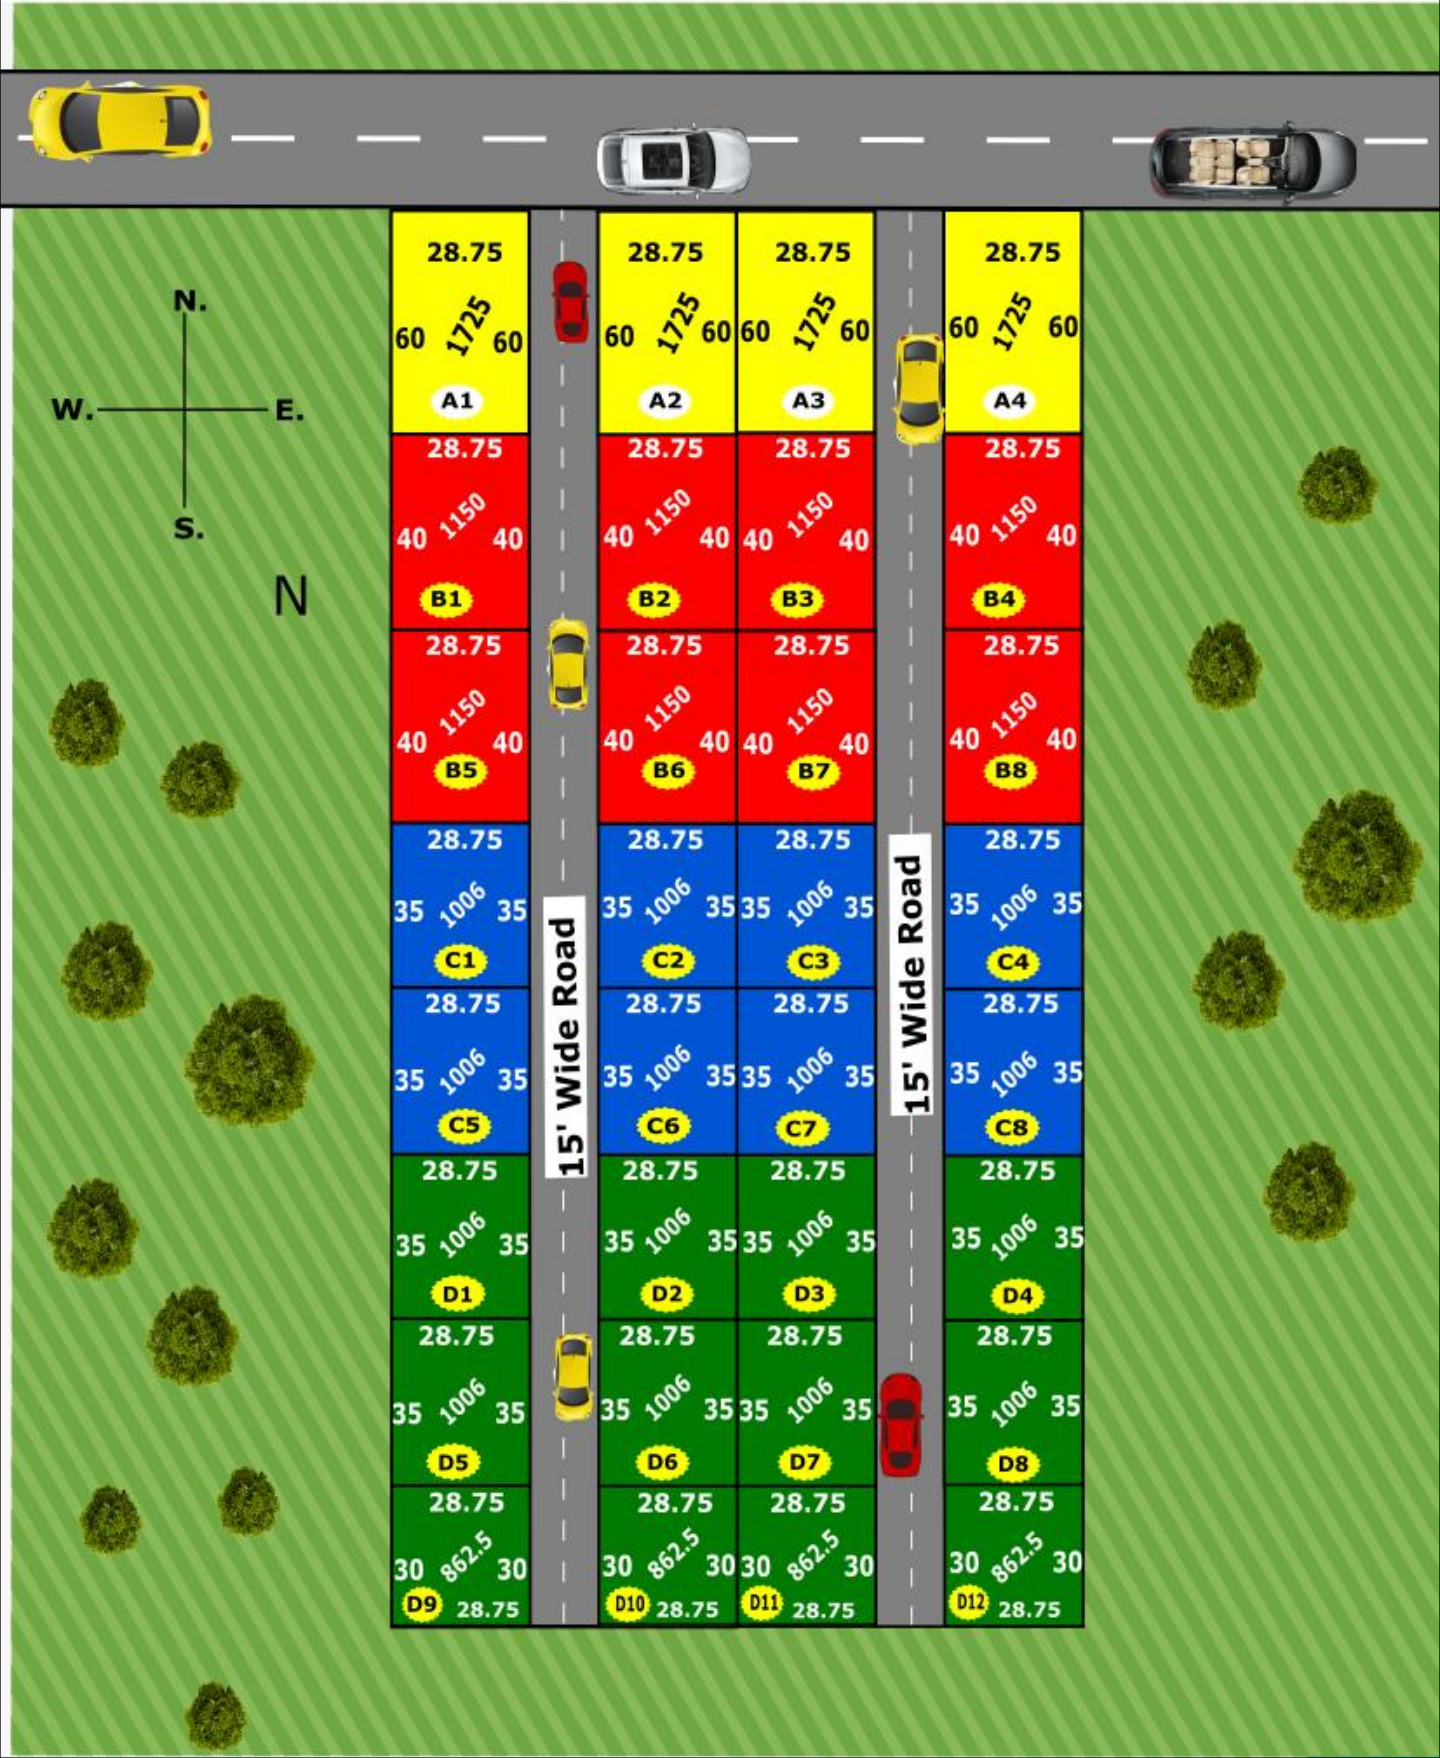

### Distance

+2 स्कूल से	- 200 m.
फेसर रोड से	- 1 Km.
न्यू बाइपास से	- 1.5 Km.
सिन्हा कॉलेज से	- 3 Km .
सरकारी बस स्टैंड	- 3.5Km.
फेसर स्टेशन से	- 5 Km
रमेश चौक से	- 6 Km.

गाँधी  
मैदान

सरकारी  
बस स्टैंड

रमेश चौक

## Phase - 1